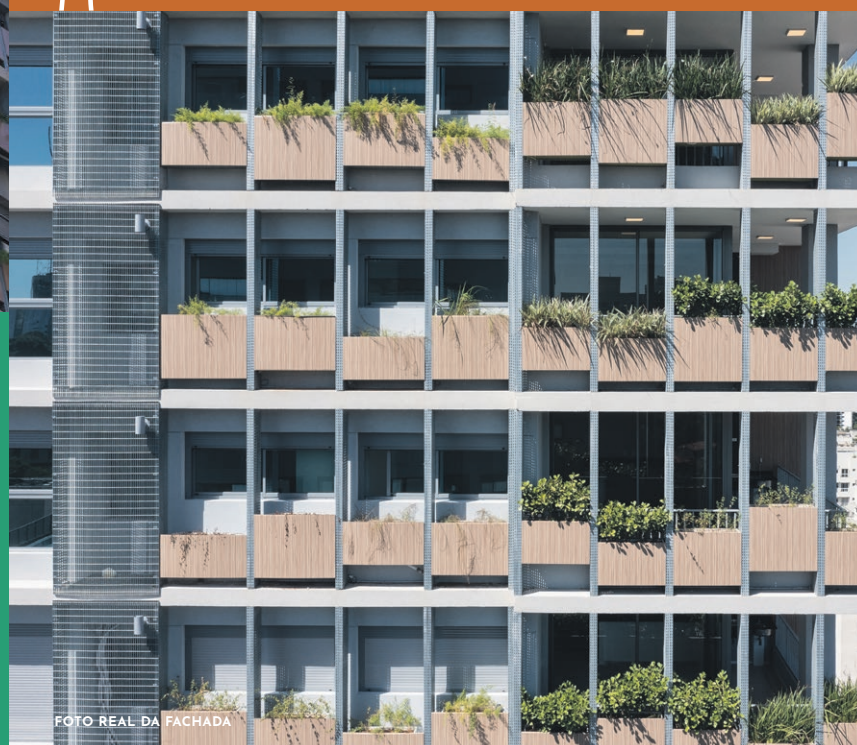

FOTO REAL DA FACHADA

odup